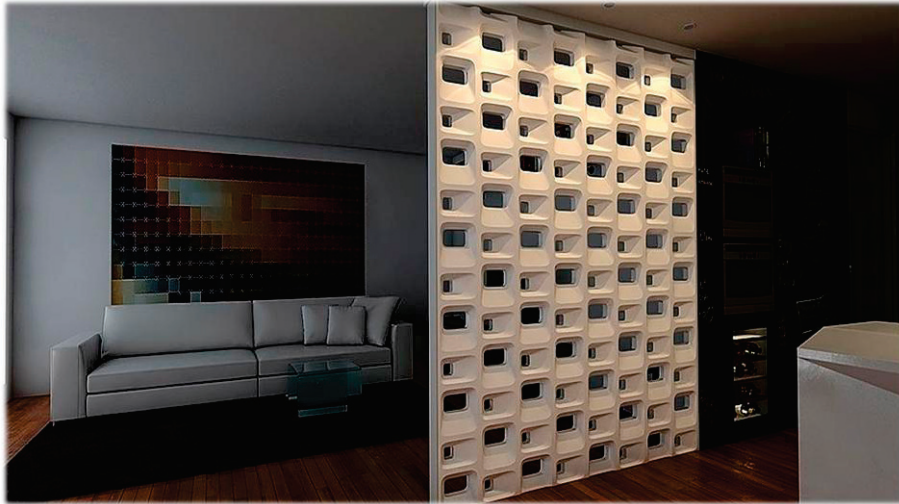

Перегородки

3D Гипсовые панели

Квадрат

Максимальная толщина 100 мм.
Ширина 250мм.
Длина 400 мм

Овал

Максимальная толщина 100 мм.
Ширина 250мм.
Длина 400 мм